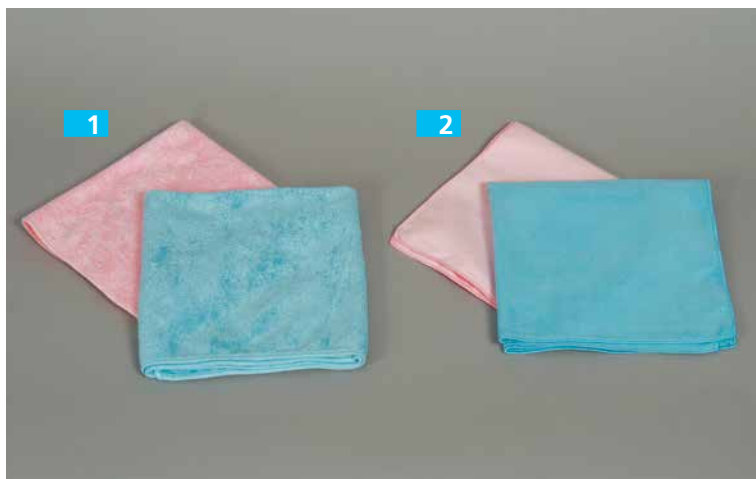

7 510600 Schwammtuch feucht
sortierte Farbe, 3er Pkg., ca. 19x16cm

8 511923 Schwammtuch feucht
5er Pkg., ca. 25x30cm, sortierte Farben

9 511910 Schwammtuch feucht
lose ca. 20x18cm, Farben: blau, gelb, orange

10 511893 Schwammtuch feucht
10er Pkg., ca. 20,5x25cm, sortierte Farben

11 511930 Schwammtuch feucht
60x100cm, einzeln verpackt, sortierte Farben

12 511900 Schwammtuch trocken auf Rolle
1,26mt breit, ca. 75lfm/Rolle,
Farben: gelb, rosa, blau

- 1** 780312 Microfaser Universaltuch
ca. 40x40cm

- 2** 780381 Microfaser Glastuch
ca. 40x40cm

- 3** 780374 Microfaser Bodentuch
ca. 50x60cm, blau

- 4** 780527 Microfaser Staubtuch
ca. 30x40cm

- 5** 780541 Microfaser Schwammtuch
4er Pkg., ca. 18x20cm

- 6** 780534 Microfaser Geschirrtuch
ca. 50x70cm

1 780350 Microfaser Universaltuch, lose
raue Oberfläche, ca. 40x40cm,
rosa, blau, gelb, grün

2 780329 Microfaser Glasreinigungstuch
lose, glatte Oberfläche,
ca. 40x40cm, blau, rosa