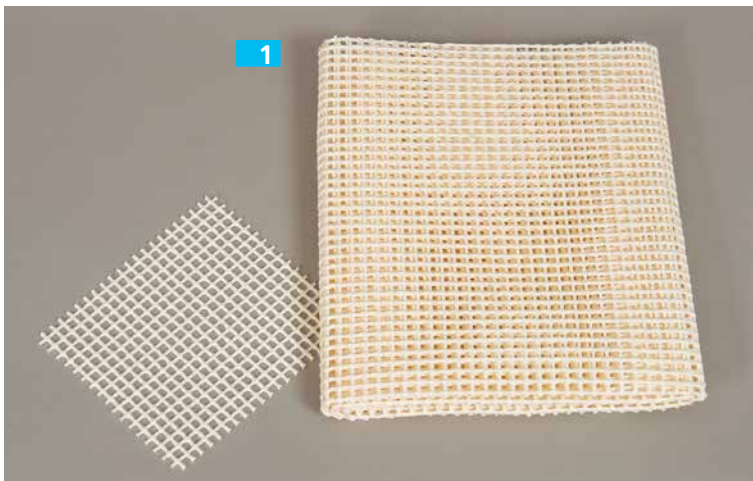

10 531600 Viskoseschwamm eckig
ca. 13x8,5x3cm

11 512524 Die Softigen - Reinigungstücher
Viskose, 10er Pkg. ca. 35x40,
blau, gelb, rosa, grün

12 764947 Rutsch-Stop Teppichunterlage
60x130cm, einzeln verpackt

13 764954 Rutsch-Stop Teppichunterlage
120x190cm, einzeln verpackt

- 1 512531 Abtropfgitter- Schankauflage**
Rutschfest, lebensmittelecht,
ca. 120x60cm

- 2 512517 Magic Stop - Schankauflage**
ca. 30x150cm, Farben sortiert

- 3 512555 Schankrolle transparent**
100% Polyethylen, lebensmittelecht
63cm x 5mt. gerollt

- 4 512548 Schankrolle schwarz**
100% Polyethylen, lebensmittelecht
63cm x 5mt. gerollt

- 5 512562 Universalmatte soft**
100% PES, 65x200cm, verschiedene Farben