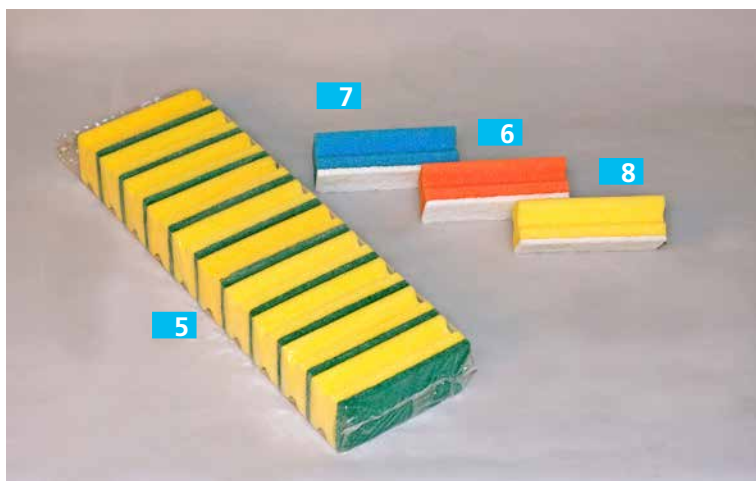

5 530801 Abwaschschwamm gelb-grün
10er Pkg., mit Griffleiste, ca. 15x5x7cm

6 530818 Abwaschschwamm rot-weiss
10er Pkg., mit Griffleiste, ca. 15x5x7cm

7 530825 Abwaschschwamm blau-weiss
10er Pkg., mit Griffleiste, ca. 15x5x7cm

8 530849 Abwaschschwamm gelb-weiss
10er Pkg., mit Griffleiste, ca. 15x5x7cm